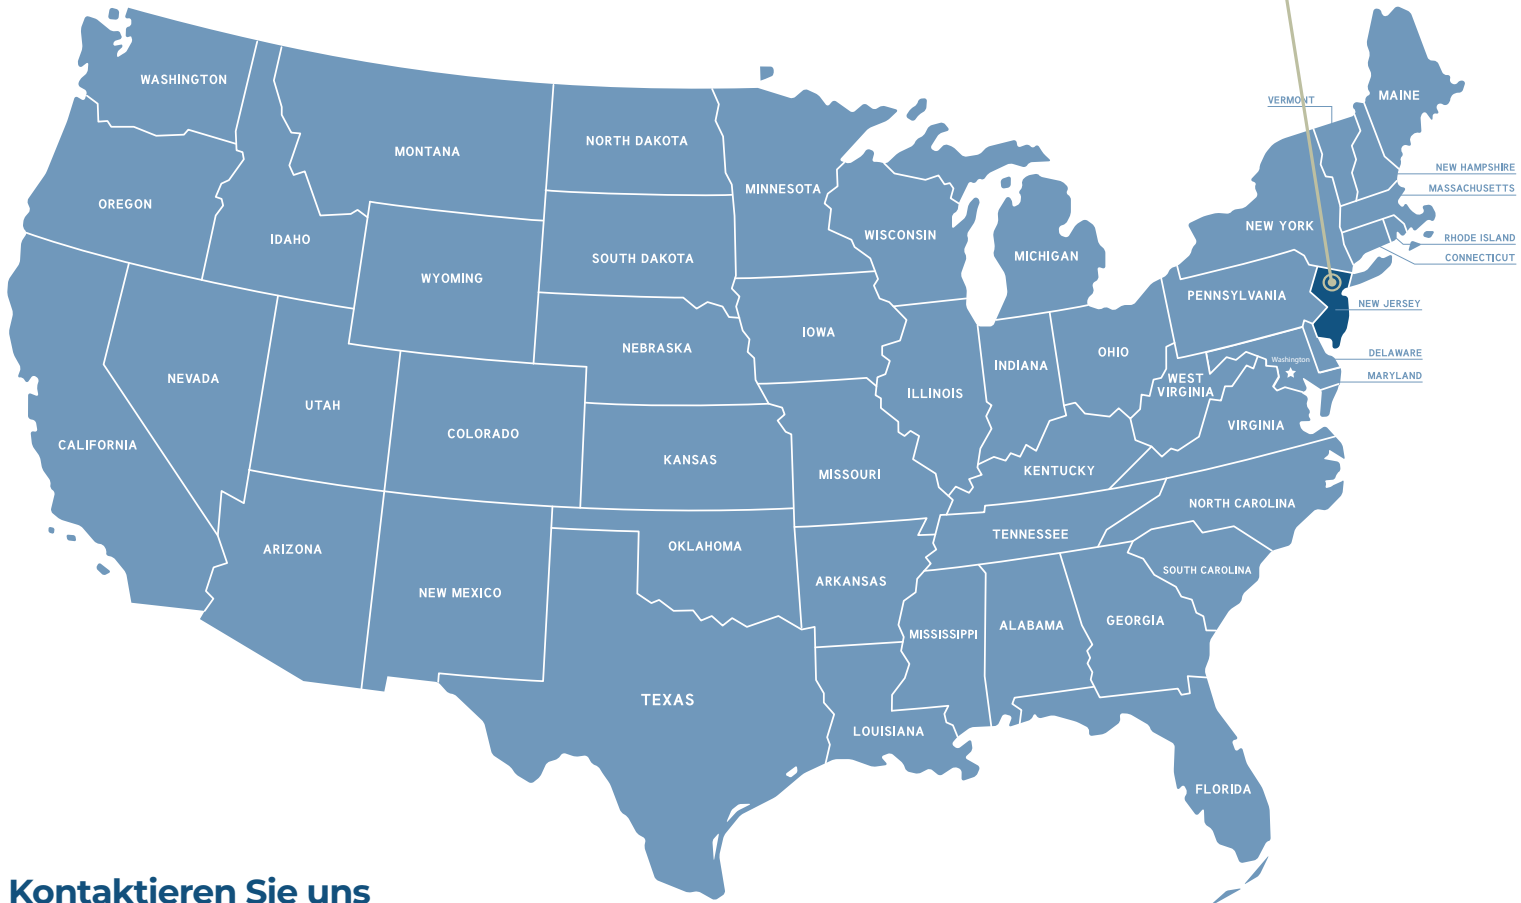

Kontaktieren Sie uns

Schneider & Cie. AG
Solothurnerstrasse 48 | Postfach 273
CH-4002 Basel

Vanessa Stehle
+41 61 365 96 45
vstehle@schneider-transport.com

Folgen Sie uns auf